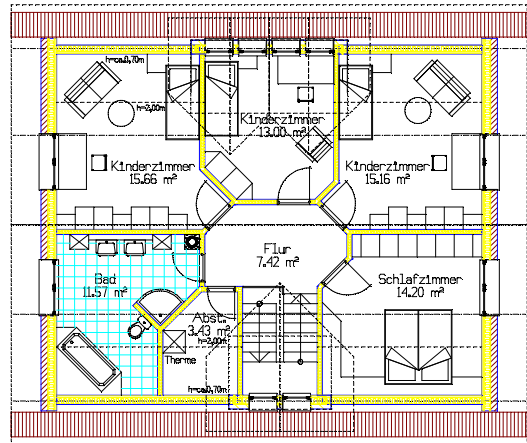

Wohnfläche Erdgeschoss: 98,07 m²
 Wohnfläche Dachgeschoss: 80,44 m²
 Wohnfläche gesamt: 178,51 m²

Dachneigung: 45 Grad
 Drenpelhöhe: 70 cm
 überbaute Fläche: 124,52 m²

ERDGESCHOSS
Wohnfläche: 98,07 m²

DACHGESCHOSS
Wohnfläche: 80,44 m²