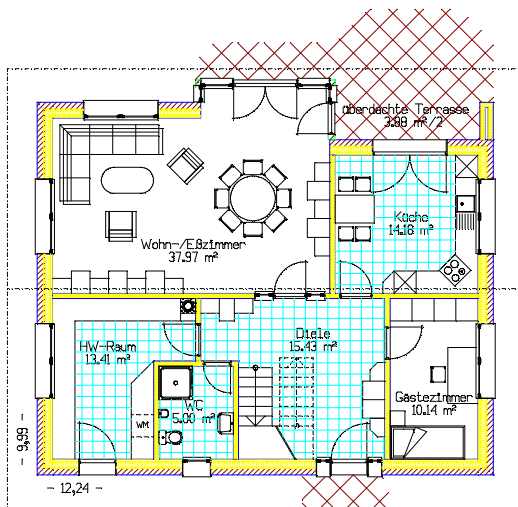

Wohnfläche Erdgeschoss: 98,07 m²
 Wohnfläche Dachgeschoss: 80,44 m²
 Wohnfläche gesamt: 178,51 m²

Dachneigung: 45 Grad
 Drenpelhöhe: 70 cm
 überbaute Fläche: 124,52 m²

ERDGESCHOSS
Wohnfläche: 98,07 m²

DACHGESCHOSS
Wohnfläche: 80,44 m²