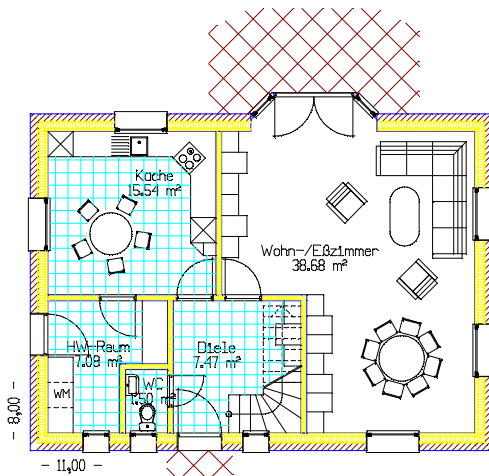

Wohnfläche Erdgeschoss: 70,27 m²
 Wohnfläche Dachgeschoss: 52,04 m²
 Wohnfläche gesamt: 122,03 m²

Dachneigung: 49 Grad
 Drenpelhöhe: 50 cm
 überbaute Fläche: 88,00 m²

ERDGESCHOSS
 Wohnfläche: 70,27 m²

DACHGESCHOSS
 Wohnfläche: 52,04 m²