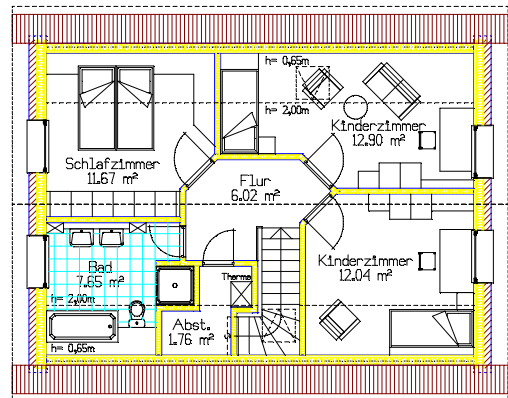

Wohnfläche Erdgeschoss: 70,27 m²
 Wohnfläche Dachgeschoss: 52,04 m²
 Wohnfläche gesamt: 122,03 m²

Dachneigung: 49 Grad
 Drenpelhöhe: 50 cm
 überbaute Fläche: 88,00 m²

ERDGESCHOSS
 Wohnfläche: 70,27 m²

DACHGESCHOSS
 Wohnfläche: 52,04 m²