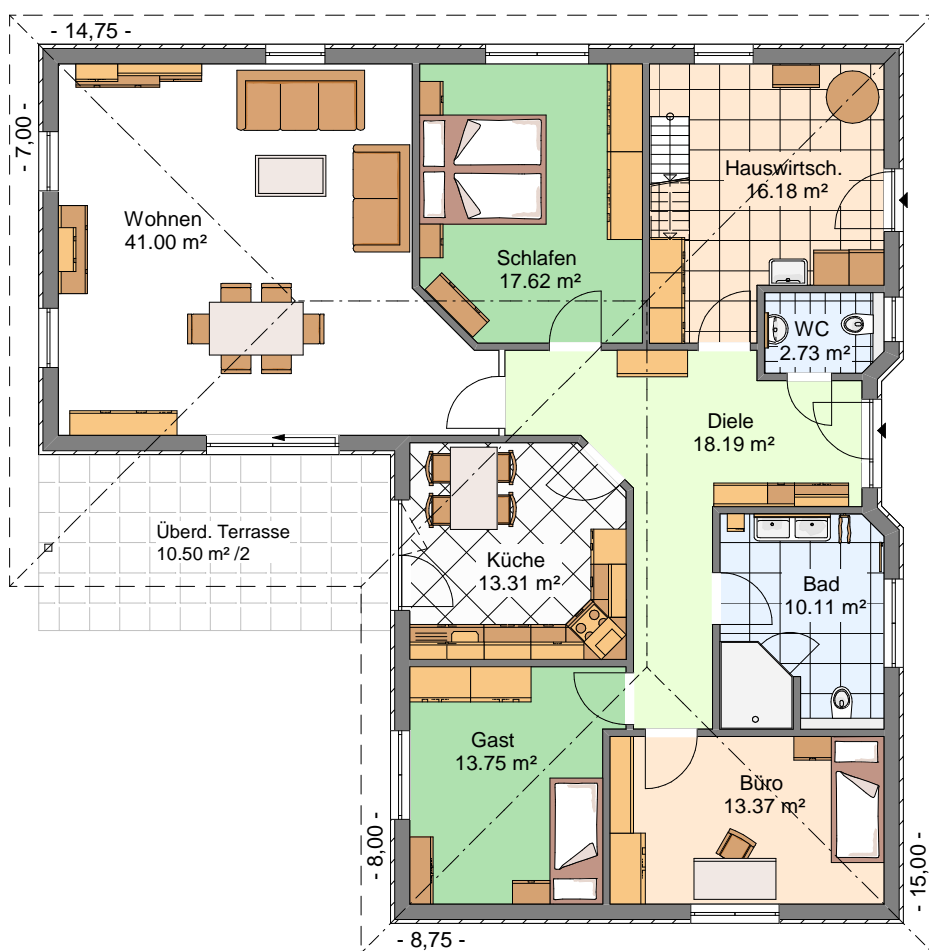

HEESLINGEN

Wohnfläche ges.:	151,52 m²
überbaute Fläche:	183,75 m ²
Wohnfläche EG:	146,27 m²
überdachte Terrasse:	10,50 m ² /2
Ausbaureserve DG:	66,01 m²
Dachneigung:	35 Grad

ERDGESCHOSS

DACHGESCHOSS

Kurt Buck Baugesellschaft GmbH & Co. KG
Neuendamm 95 • 27432 Bremervörde-Mehedorf
Tel.: 04769 - 225 • info@kurtbuck.de
www.kurtbuck.de