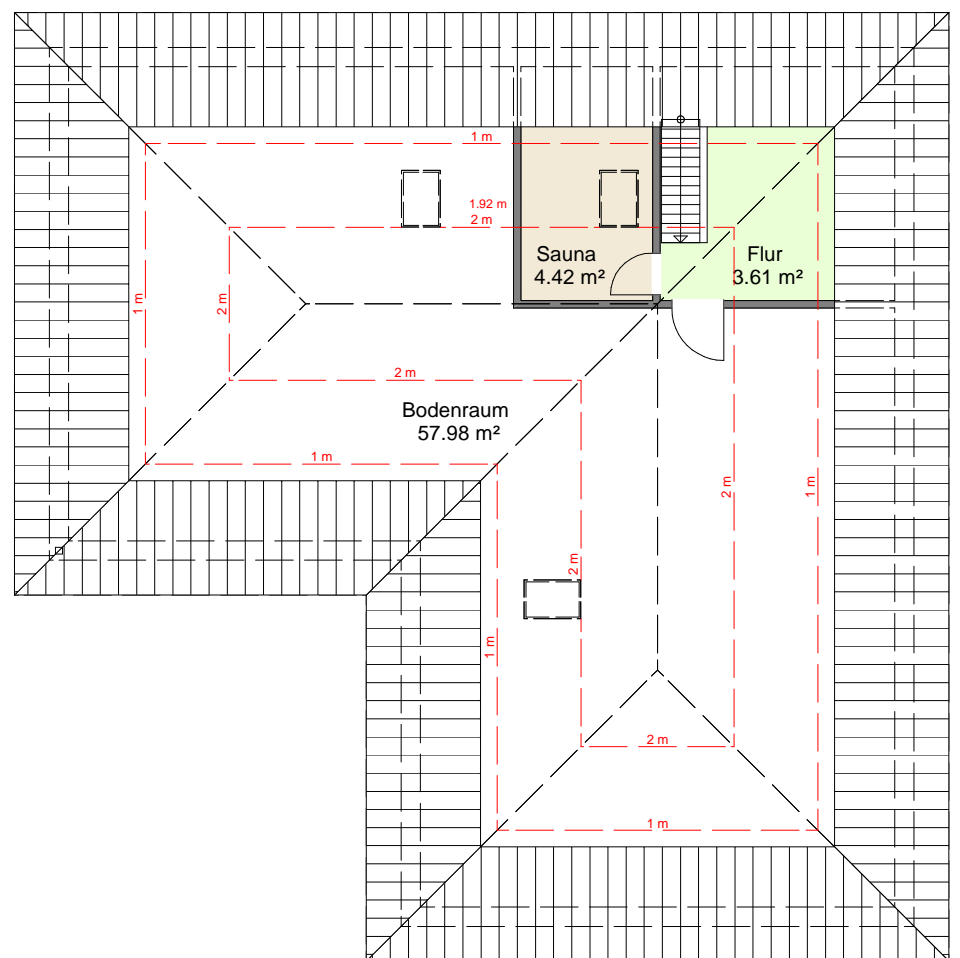

HEESLINGEN

Wohnfläche ges.:	151,52 m²
überbaute Fläche:	183,75 m ²
Wohnfläche EG:	146,27 m²
überdachte Terrasse:	10,50 m ² /2
Ausbaureserve DG:	66,01 m²
Dachneigung:	35 Grad

ERDGESCHOSS

DACHGESCHOSS

Kurt Buck Baugesellschaft GmbH & Co. KG
Neuendamm 95 • 27432 Bremervörde-Mehedorf
Tel.: 04769 - 225 • info@kurtbuck.de
www.kurtbuck.de